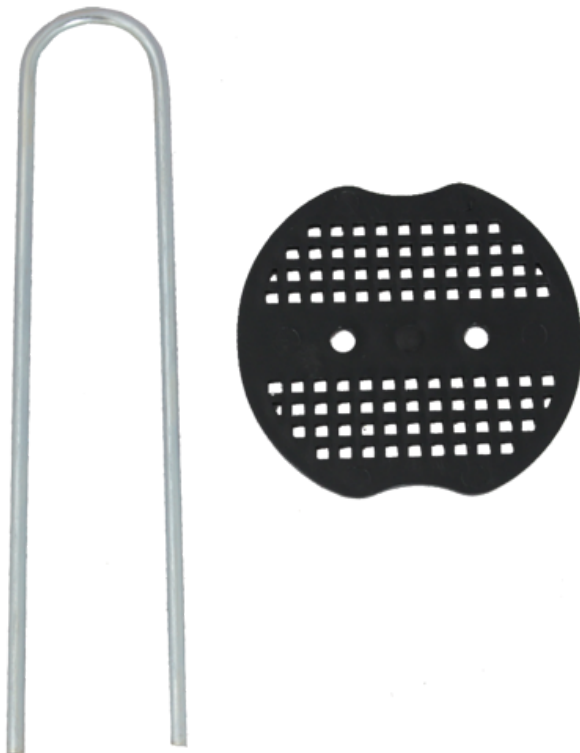

**KPL. 6 SZPILEK 25 CM DO MOCOWANIA AGROWŁÓKNINY \*6461****SYMBOL**

DEN6461

**KOD EAN**

5901292656461

**RODZAJ PAKOWANIA JEDNOSTKOWEGO**

head card

**PAKOWANIE****Opakowanie Zawartość**

KART 40 KPL

Master 40 KPL

**MARKA****PKWiU****VAT**

23%

**CHARAKTERYSTYKA**

Szpilki do mocowania agrowłókniny w znacznym stopniu ułatwiają proces przytwierdzenia agrowłókniny, agrotkaniny czy też geowłókniny do podłoża. Świetnie sprawdzają się przy wietrznej pogodzie, kiedy to prawidłowe rozłożenie agrowłóknin, agrotkanin i geowłóknin jest utrudnione.

- Kolor : srebrny / czarny
- Średnica szpilki : 2,8 mm
- Wykonane z metalu oraz plastiku
- Długość : 15 cm
- Ilość sztuk z zestawie : 6

**INFORMACJE DODATKOWE**

w kartonie mieści się 240 sztuk

**PRZEZNACZENIE**