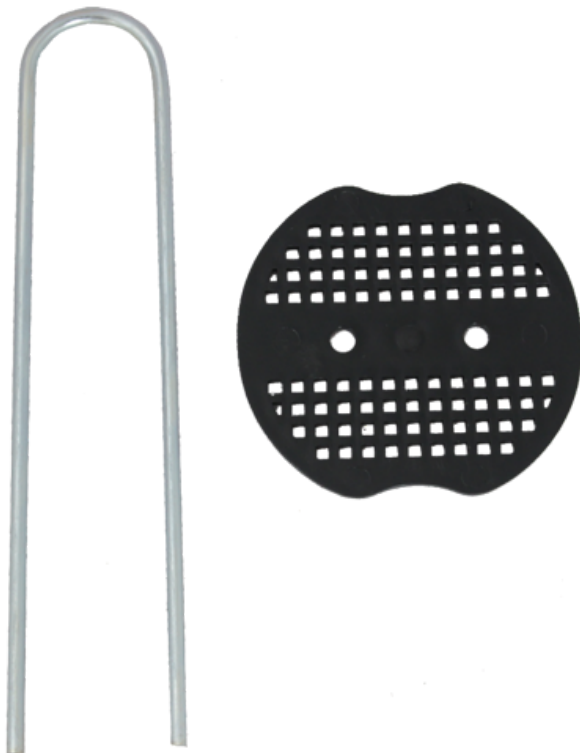

KPL. 6 SZPILEK 15 CM DO MOCOWANIA AGROWŁÓKNINY *6577**SYMBOL**

DEN6577

KOD EAN

5901292656577

RODZAJ PAKOWANIA JEDNOSTKOWEGO

head card

PAKOWANIE**Opakowanie Zawartość**

KART 40 KPL

Master 40 KPL

MARKA**PKWiU****VAT**

23%

CHARAKTERYSTYKA

Szpilki do mocowania agrowłókniny w znacznym stopniu ułatwiają proces przytwierdzenia agrowłókniny, agrotkaniny czy też geowłókniny do podłoża. Świetnie sprawdzają się przy wietrznej pogodzie, kiedy to prawidłowe rozłożenie agrowłóknin, agrotkanin i geowłóknin jest utrudnione.

- Kolor : srebrny / czarny
- Średnica szpilki : 2,8 mm
- Wykonane z metalu oraz plastiku
- Ilość sztuk z zestawie : 6

INFORMACJE DODATKOWE

w kartonie mieści się 40 sztuk

PRZEZNACZENIE

ogrodnictwo

KARTONY

Karton	Wysokość	Szerokość	Długość	Waga Brutto
Karton 1	15 cm	26 cm	36 cm	5 kg