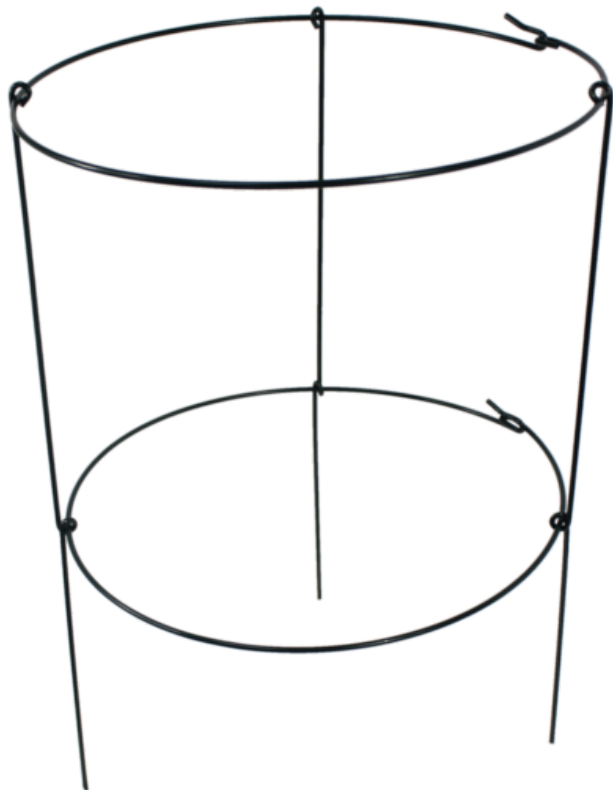

PODPORA OKRĄGŁA DO ROŚLIN - 2 OBRĘCZE 45 X 90 CM *7082**SYMBOL**

DEN7082

KOD EAN

5901292697082

RODZAJ PAKOWANIA JEDNOSTKOWEGO

sticker

PAKOWANIE**Opakowanie Zawartość**

KART 24 szt

Master 24 szt

MARKA**PKWiU****VAT**

23%

CHARAKTERYSTYKA

Podpora do roślin doskonale nadaje się do podtrzymywania łodyg kwiatów oraz innych roślin ogrodowych. Dzięki solidnemu wykonaniu z metalu i pokryciu tworzywem jest bardzo odporna na uszkodzenia i niesprzyjające warunki atmosferyczne, a dzięki zielonej barwie stają się prawie niewidoczne na tle rośliny. Przydatna m.in. przy uprawach: borówki amerykańskiej, hortensji. Zapobiega "pokładaniu" się rośliny i umożliwia jej harmonijny wzrost. Podpora może być ciekawą alternatywą dla różnego rodzaju ogrodów. Podporę należy umieścić w ziemi obok rośliny oraz przywiązać do niej łodygę, w ten sposób zapewnimy doskonałą stabilizację i zabezpieczenie przed złamaniem nawet podczas wietrznej pogody.

- Wysokość : 90 cm
- Średnica obręczy : 45 cm
- Średnica rurek : 4 mm
- Liczba obręczy : 2
- Materiał: stal powlekana polietylenem
- Kolor : zielony

INFORMACJE DODATKOWE

w kartonie mieści się 24 sztuk

PRZEZNACZENIE

ogrodnictwo

KARTONY

Karton	Wysokość	Szerokość	Długość	Waga Brutto
Karton 1	21 cm	45 cm	92 cm	12 kg