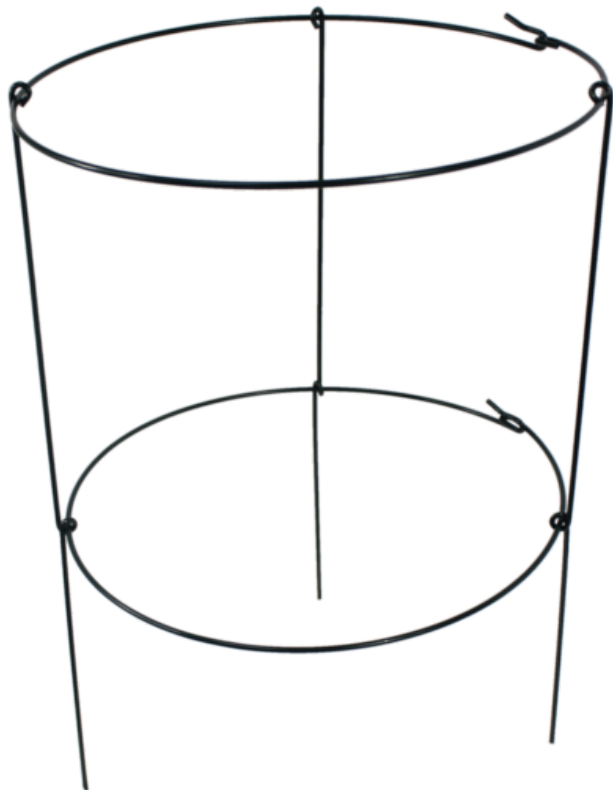

PODPORA OKRĄGŁA DO ROŚLIN - 2 OBRĘCZE 45 X 90 CM *7082**SYMBOL**

DEN7082

KOD EAN

5901292697082

RODZAJ PAKOWANIA JEDNOSTKOWEGO

sticker

PAKOWANIE**Opakowanie Zawartość**

KART 24 szt

Master 24 szt

MARKA**PKWiU****VAT**

23%

CHARAKTERYSTYKA

Podpora do roślin doskonale nadaje się do podtrzymywania łodyg kwiatów oraz innych roślin ogrodowych. Dzięki solidnemu wykonaniu z metalu i pokryciu tworzywem jest bardzo odporna na uszkodzenia i niesprzyjające warunki atmosferyczne, a dzięki zielonej barwie stają się prawie niewidoczne na tle rośliny. Przydatna m.in. przy uprawach: borówki amerykańskiej, hortensji. Zapobiega "pokładaniu" się rośliny i umożliwia jej harmonijny wzrost. Podpora może być ciekawą alternatywą dla różnego rodzaju pojedynczych tyczek. Zielony kolor produktu idealnie komponuje się z roślinami, również jako dekoracja ogrodów. Podporę należy umieścić w ziemi obok rośliny oraz przywiązać do niej łodygę, w ten sposób zapewnimy doskonałą stabilizację i zabezpieczenie przed złamaniem nawet podczas wietrznej pogody.

- Wysokość : 90 cm
- Średnica obręczy : 45 cm
- Średnica rurek : 4 mm
- Liczba obręczy : 2
- Materiał: stal powlekana polietylenem
- Kolor : zielony

INFORMACJE DODATKOWE

w kartonie mieści się 24 sztuk

PRZEZNACZENIE

ogrodnictwo

KARTONY

Karton	Wysokość	Szerokość	Długość	Waga Brutto
Karton 1	21 cm	45 cm	92 cm	12 kg