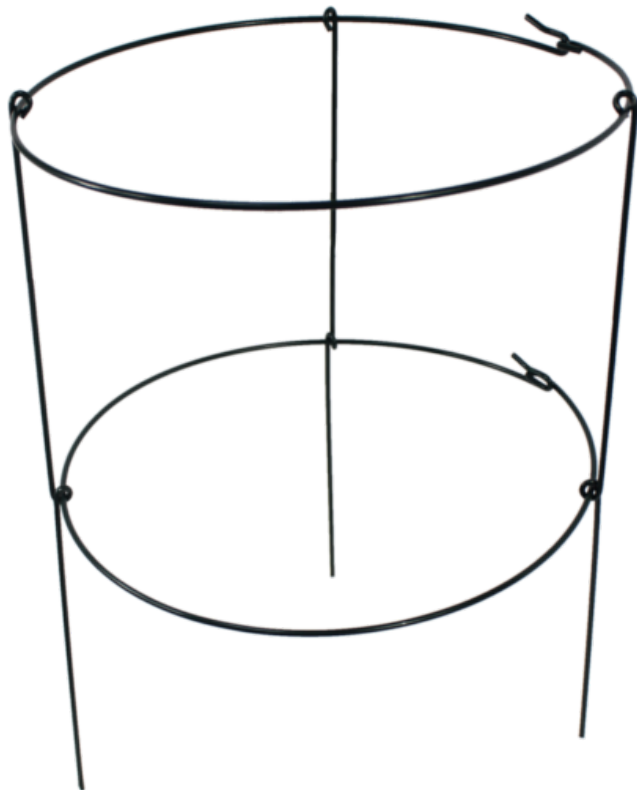

**PODPORA OKRĄGŁA DO ROŚLIN - 2 OBRĘCZE 35 X 60 CM \*7143****SYMBOL**

DEN7143

**KOD EAN**

5901292697143

**RODZAJ PAKOWANIA JEDNOSTKOWEGO**

sticker

**PAKOWANIE****Opakowanie Zawartość**

KART 24 szt

Master 24 szt

**MARKA****PKWiU****VAT**

23%

**CHARAKTERYSTYKA**

Podpora do roślin doskonale nadaje się do podtrzymywania łodyg kwiatów oraz innych roślin ogrodowych. Dzięki solidnemu wykonaniu z metalu i pokryciu tworzywem jest bardzo odporna na uszkodzenia i niesprzyjające warunki atmosferyczne, a dzięki zielonej barwie stają się prawie niewidoczne na tle rośliny. Przydatna m.in. przy uprawach: borówki amerykańskiej, hortensji. Zapobiega "pokładaniu" się rośliny i umożliwia jej harmonijny wzrost. Podpora może być ciekawą alternatywą dla różnego rodzaju pojedynczych tyczek. Zielony kolor produktu idealnie komponuje się z roślinami, również jako dekoracja ogrodów. Podporę należy umieścić w ziemi obok rośliny oraz przywiązać do niej łodygę, w ten sposób zapewnimy doskonałą stabilizację i zabezpieczenie przed złamaniem nawet podczas wietrznej pogody.

- Wysokość : 60 cm
- Średnica obręczy : 35 cm
- Średnica rurek : 4 mm
- Liczba obręczy : 2
- Materiał: stal powlekana polietylenem
- Kolor : zielony

**INFORMACJE DODATKOWE**

w kartonie mieści się 24 sztuk

**PRZEZNACZENIE**

ogrodnictwo

**KARTONY**

Karton	Wysokość	Szerokość	Długość	Waga Brutto
Karton 1	25 cm	37 cm	68 cm	11 kg