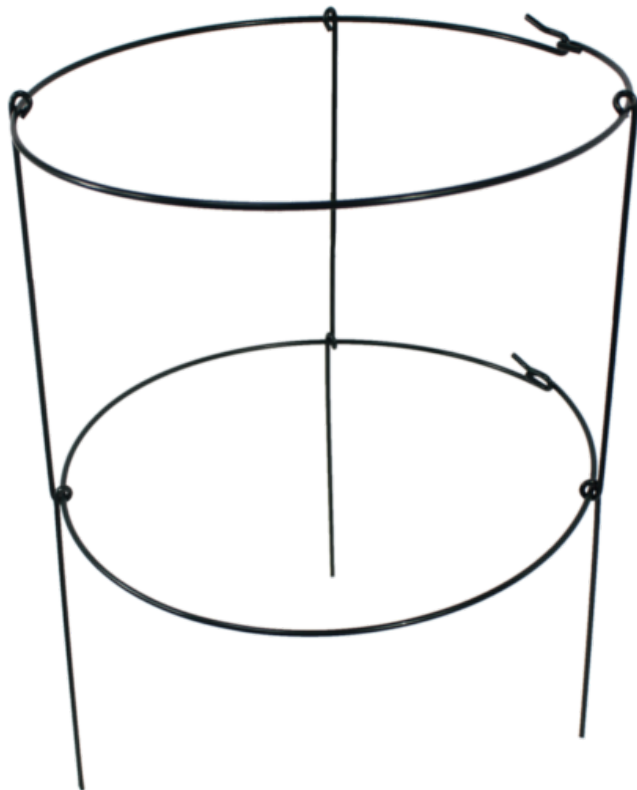

PODPORA OKRĄGŁA DO ROŚLIN - 2 OBRĘCZE 35 X 60 CM *7143**SYMBOL**

DEN7143

KOD EAN

5901292697143

RODZAJ PAKOWANIA JEDNOSTKOWEGO

sticker

PAKOWANIE**Opakowanie Zawartość**

KART 24 szt

Master 24 szt

MARKA**PKWiU****VAT**

23%

CHARAKTERYSTYKA

Podpora do roślin doskonale nadaje się do podtrzymywania łodyg kwiatów oraz innych roślin ogrodowych. Dzięki solidnemu wykonaniu z metalu i pokryciu tworzywem jest bardzo odporna na uszkodzenia i niesprzyjające warunki atmosferyczne, a dzięki zielonej barwie stają się prawie niewidoczne na tle rośliny. Przydatna m.in. przy uprawach: borówki amerykańskiej, hortensji. Zapobiega "pokładaniu" się rośliny i umożliwia jej harmonijny wzrost. Podpora może być ciekawą alternatywą dla różnego rodzaju pojedynczych tyczek. Zielony kolor produktu idealnie komponuje się z roślinami, również jako dekoracja ogrodów. Podporę należy umieścić w ziemi obok rośliny oraz przywiązać do niej łodygę, w ten sposób zapewnimy doskonałą stabilizację i zabezpieczenie przed złamaniem nawet podczas wietrznej pogody.

- Wysokość : 60 cm
- Średnica obręczy : 35 cm
- Średnica rurek : 4 mm
- Liczba obręczy : 2
- Materiał: stal powlekana polietylenem
- Kolor : zielony

INFORMACJE DODATKOWE

w kartonie mieści się 24 sztuk

PRZEZNACZENIE

ogrodnictwo

KARTONY

Karton	Wysokość	Szerokość	Długość	Waga Brutto
Karton 1	25 cm	37 cm	68 cm	11 kg