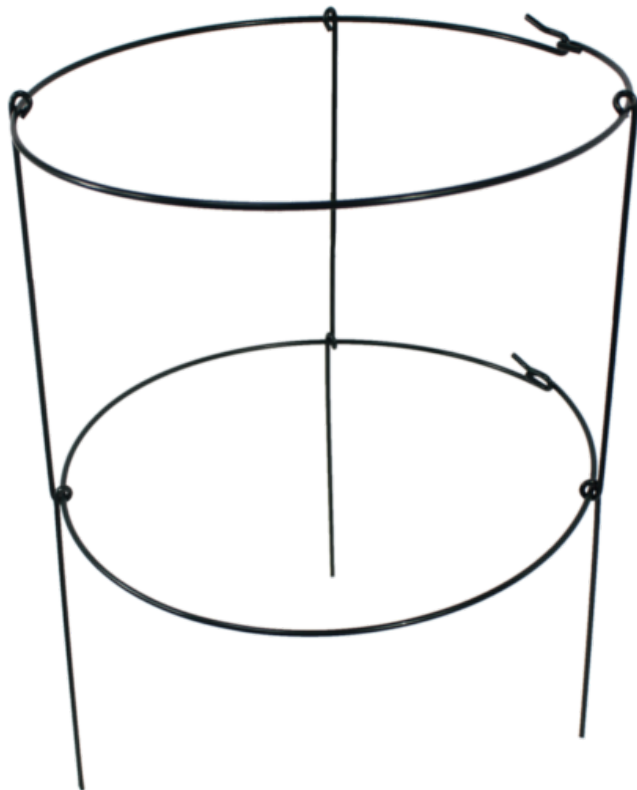

PODPORA OKRĄGŁA DO ROŚLIN - 2 OBRĘCZE 35 X 60 CM *7143**SYMBOL**

DEN7143

KOD EAN

5901292697143

RODZAJ PAKOWANIA JEDNOSTKOWEGO

sticker

PAKOWANIE**Opakowanie Zawartość**

KART 24 szt

Master 24 szt

MARKA**PKWiU****VAT**

23%

CHARAKTERYSTYKA

Podpora do roślin doskonale nadaje się do podtrzymywania łodyg kwiatów oraz innych roślin ogrodowych. Dzięki solidnemu wykonaniu z metalu i pokryciu tworzywem jest bardzo odporna na uszkodzenia i niesprzyjające warunki atmosferyczne, a dzięki zielonej barwie stają się prawie niewidoczne na tle rośliny. Przydatna m.in. przy uprawach: borówki amerykańskiej, hortensji. Zapobiega "pokładaniu" się rośliny i umożliwia jej harmonijny wzrost. Podpora może być ciekawą alternatywą dla różnego rodzaju pojedynczych tyczek. Zielony kolor produktu idealnie komponuje się z roślinami, również jako dekoracja ogrodów. Podporę należy umieścić w ziemi obok rośliny oraz przywiązać do niej łodygę, w ten sposób zapewnimy doskonałą stabilizację i zabezpieczenie przed złamaniem nawet podczas wietrznej pogody.

- Wysokość : 60 cm
- Średnica obręczy : 35 cm
- Średnica rurek : 4 mm
- Liczba obręczy : 2
- Materiał: stal powlekana polietylenem
- Kolor : zielony

INFORMACJE DODATKOWE

w kartonie mieści się 24 sztuk

PRZEZNACZENIE

ogrodnictwo

KARTONY

Karton	Wysokość	Szerokość	Długość	Waga Brutto
Karton 1	25.5 cm	37 cm	68 cm	12 kg