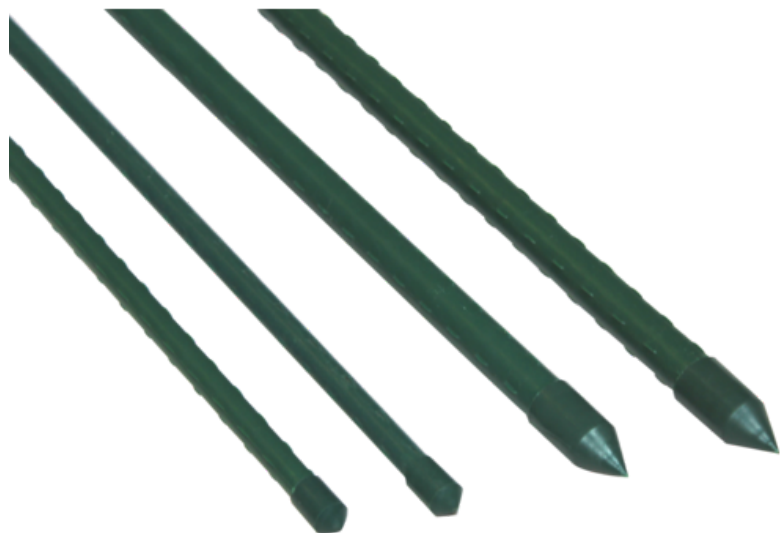

TYCZKA DO ROŚLIN POWLEKANA FI 11 MM / H 90 CM *8893**SYMBOL**

DEN8893

KOD EAN

5901292648893

RODZAJ PAKOWANIA JEDNOSTKOWEGO

sticker

PAKOWANIE**Opakowanie Zawartość**

KART 100 szt

Master 100 szt

MARKA**PKWiU****VAT**

23%

CHARAKTERYSTYKA

Powlekane tyczki ułatwiają uprawę zarówno niższych, jak i wyższych roślin gruntowych, warzyw, krzewów czy drzewek w przydomowym ogrodzie. Zaostrzony koniec ułatwia utwierdzenie wspornika w ziemi, a niewielkie wypustki na całej długości zapobiegają jego wypadnięciu. Dzięki solidnemu wykonaniu z metalu i pokryciu tworzywem są bardzo odporne na uszkodzenia i niesprzyjające warunki atmosferyczne, a dzięki zielonej barwie stają się prawie niewidoczne na tle rośliny. Tyczek można używać do podpierania pnączy, krzewów, delikatnych kwiatów, roślin warzywnych i owocowych. Zielony kolor produktu idealnie komponuje się z roślinami, również jako dekoracja ogrodów. Pręt należy umieścić w ziemi obok rośliny oraz przywiązać do niej łodygę, w ten sposób zapewnimy doskonałą stabilizację i zabezpieczenie przed złamaniem nawet podczas wietrznej pogody.

- Długość: 90 cm
- Średnica : 11 mm
- Grubość : 0,24 mm
- Materiał: stal powlekana polietylenem
- Kolor : zielony

INFORMACJE DODATKOWE

w kartonie znajduje się 100 sztuk

PRZEZNACZENIE

ogrodnictwo

KARTONY

Karton	Wysokość	Szerokość	Długość	Waga Brutto
Karton 1	13 cm	13 cm	93.5 cm	7.5 kg