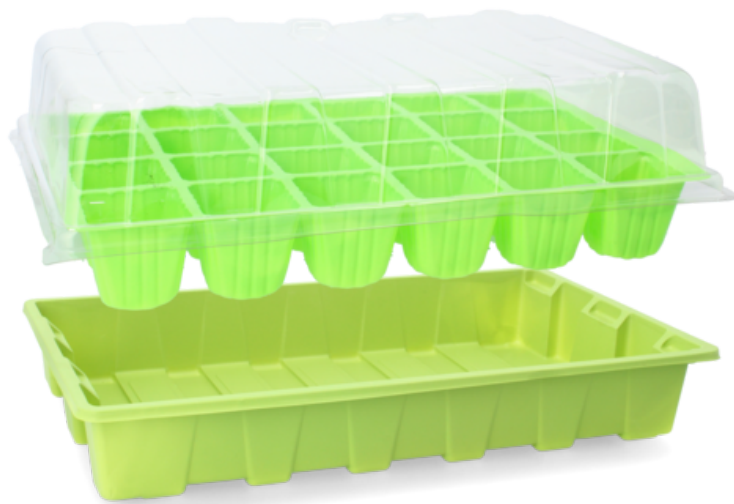

**MINISZKLARNIA DO KIEŁKOWANIA 24 KOMÓRKI OPAK=6 SZT.
*8518****SYMBOL**

EDA8518

KOD EAN

5901292668518

RODZAJ PAKOWANIA JEDNOSTKOWEGO

sleeve

PAKOWANIE**Opakowanie Zawartość**

Iner	4 szt
KART	12 szt
Master	12 szt

PKWiU**VAT**

23%

CHARAKTERYSTYKA

Miniszklarnia stwarza optymalne warunki mikroklimatyczne dla kiełkowania nasion, oraz ukorzenia sadzonek zielnych w warunkach domowych.. Wewnątrz utrzymuje się stała temperatura oraz wilgotność. Polecana do uprawy rozsady z nasion, lub ukorzenia sadzonek. Miniszklarnia zawiera 24 komórki.

Wymiar tacki : 38 x 24 x 5 CM

Wymiar komórki : 5 x 5 CM

INFORMACJE DODATKOWE

Opakowanie=6szt/Karton=12 szt

PRZEZNACZENIE

Dom i Ogród