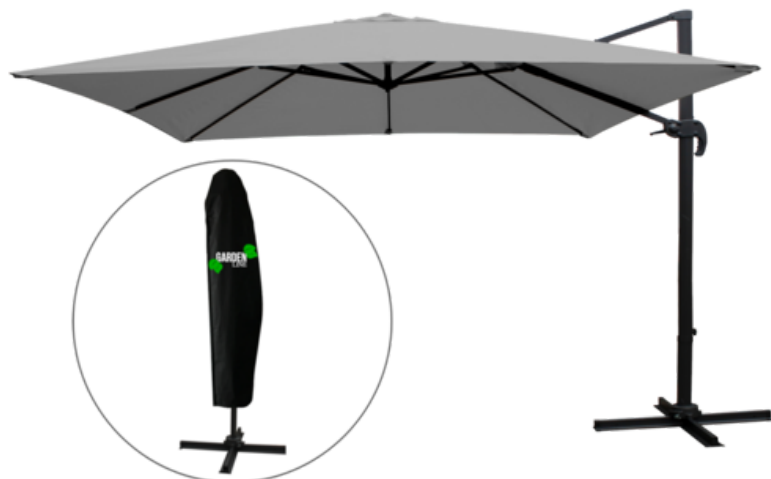

SYMBOL

GA05415

KOD EAN

5901292695415

RODZAJ PAKOWANIA JEDNOSTKOWEGO

brown carton with color card

PAKOWANIE

Opakowanie Zawartość

KART 1 szt

Master 1 szt

PKWiU

VAT

23%

CHARAKTERYSTYKA

Idealny parasol w sezonie wiosenno-letnim. Sprawdzi się na świeżym powietrzu zarówno w ogrodzie, balkonie czy tarasie. Swoją nazwą nawiązuje do słonecznych Włoch, które kojarzyć się mogą z pięknymi, piaszczystymi i słonecznymi plażami. Niektórzy z nas stawiają na rodzinne spotkania, bądź grille z przyjaciółmi, inni zaś wybierają samotny relaks z książką. Rewelacyjnie sprawdzi się do tego typu aktywności nasz parasol, chroniąc Cię przed szkodliwymi skutkami promieniowania słonecznego. Parasol jest wykonany z wysokiej jakości materiału. Czasza jest wykonana z wodoodpornego tworzywa. Nasz produkt jest wyposażony w solidny stelaż wykonany ze stali malowanej proszkowo. W czaszy znajduje się specjalny otwór wentylacyjny. Dodatkowo parasol zawiera wodoodporny pokrowiec wykonany z poliestru w kolorze czarnym.

- o Kolor : szary
- o Czasza o wymiarach : 300 cm x 400 cm
- o Wysokość parasola : 250 cm
- o Czasza wykonana z tkaniny : Oxford poliestrowy pokryty poliuretanem o gęstości 250 g / m²
- o Stojący profil wykonany z aluminium, malowany proszkowo o wymiarach : 53 x 77 x 2 mm
- o Wiszący profil wykonany z aluminium malowany proszkowo o wymiarach : 25 x 40 x 3 mm
- o 8 aluminiowych żeber o wymiarach 14 x 24 x 1 mm
- o Parasol posiada regulację nachylenia
- o Wodoodporność 6.000-10.000 mm
- o Odporny na promieniowanie UV
- o Rączka z blokadą (umożliwia szybkie składanie i rozkładanie parasola)
- o Regulacja obrotu parasola o 360 stopni
- o Podnózek o podstawie krzyża wykonany ze stali
- o Wodoodporny pokrowiec na parasol w zestawie
- o Każdy parasol wymaga dodatkowego obciążenia, bądź przymocowania do podłoża