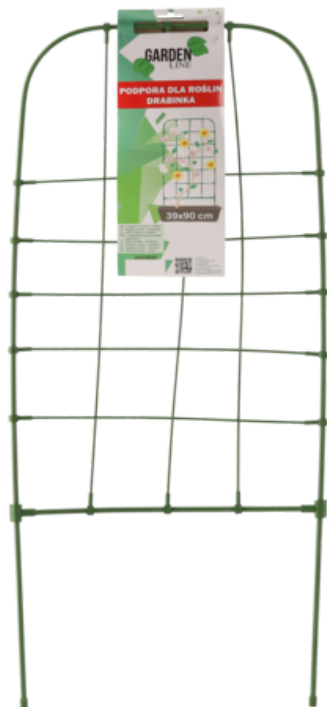

PODPORA DO ROŚLIN - DRABINKA 39 X 90 CM *9899**SYMBOL**

JAW9899

KOD EAN

5901292659899

RODZAJ PAKOWANIA JEDNOSTKOWEGO

head card

PAKOWANIE**Opakowanie Zawartość**

KART 20 szt

Master 20 szt

PKWiU**VAT**

23%

CHARAKTERYSTYKA

Podpora do roślin w formie drabinki. Całość ma wysokość około 90 cm i szerokość 39 cm, dzięki czemu bez problemu może służyć zarówno do roślin domowych, jak również ogrodowych, w tym niedużych pnączy. Podpora do roślin w formie drabinki.

- Materiał wykonania stal powlekana tworzywem sztucznym.
- Kolor: zielony

INFORMACJE DODATKOWE

W kartonie 20 sztuk.

PRZEZNACZENIE

Ogród.

KARTONY

Karton	Wysokość	Szerokość	Długość	Waga Brutto
Karton 1	22 cm	42 cm	94 cm	0.4 kg