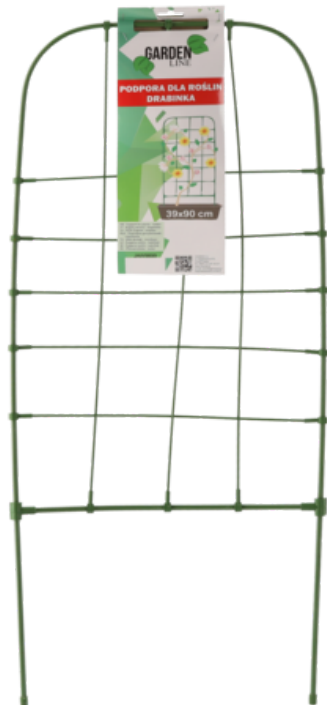

PODPORA DO ROŚLIN - DRABINKA 39 X 90 CM *9899**SYMBOL**

JAW9899

KOD EAN

5901292659899

RODZAJ PAKOWANIA JEDNOSTKOWEGO

head card

PAKOWANIE**Opakowanie Zawartość**

KART 20 szt

Master 20 szt

PKWiU**VAT**

23%

CHARAKTERYSTYKA

Podpora do roślin w formie drabinki. Całość ma wysokość około 90 cm i szerokość 39 cm, dzięki czemu bez problemu może służyć zarówno do roślin domowych, jak również ogrodowych, w tym niedużych pnączy. Podpora do roślin w formie drabinki.

- Materiał wykonania stal powlekana tworzywem sztucznym.
- Kolor: zielony

INFORMACJE DODATKOWE

W kartonie 20 sztuk.

PRZEZNACZENIE

Ogród.

KARTONY

Karton	Wysokość	Szerokość	Długość	Waga Brutto
Karton 1	22 cm	42 cm	94 cm	0.4 kg