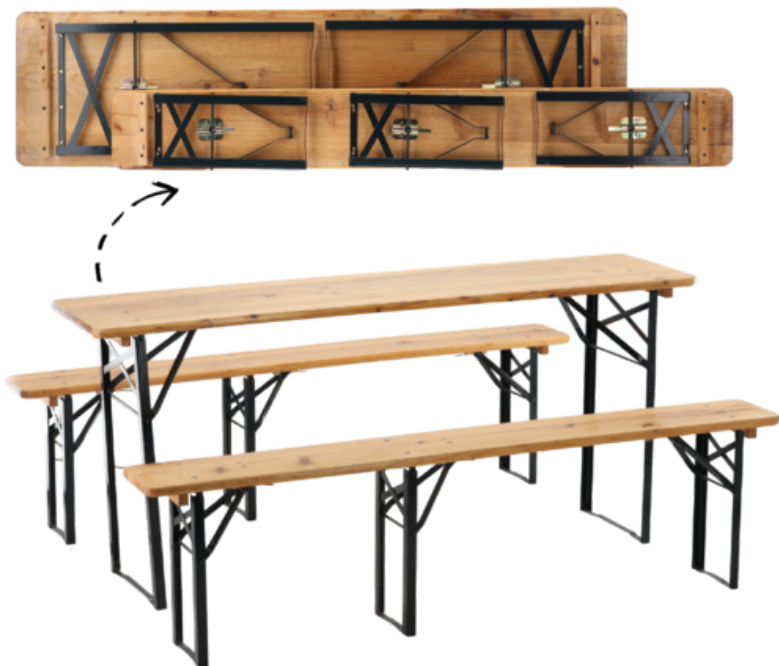

ZESTAW BIESIADNY - STÓŁ 177 X 46 X 77 CM + 2 ŁAWKI 177 X 23 X 47 CM *2745**SYMBOL**

MEB2745

KOD EAN

5901292662745

RODZAJ PAKOWANIA JEDNOSTKOWEGO

brown carton with color card

PAKOWANIE**Opakowanie Zawartość**

KART	1 KPL
Master	1 KPL

PKWiU**VAT**

23%

CHARAKTERYSTYKA

Komplet mebli ogrodowych z serii Garden Line to idealny produkt na festyny, dożynki i wszystkie tego typu imprezy plenerowe. Ławka oraz stół są wykonane z drewna sosnowego zaimpregnowanego ciśnieniowo oraz zostały polakierowane. Elementy ramy wykonane są ze stali malowanej proszkowo. Dodatkowo ławki oraz stół można złożyć w bardzo prosty sposób co w znacznym stopniu ułatwia ich przechowywanie.

- Wymiary stołu : 176 x 46 x 76,5 cm
- Wymiary ławek : 176 x 23 x 46,5 cm
- Wymiary profili : 27 x 27 x 2,3 mm
- Materiał wykonania : drewno / stal malowana proszkowo
- Kolor : naturalne drewno / ciemna zieleń
- Maksymalne obciążenie na 1 ławke: 200 kg