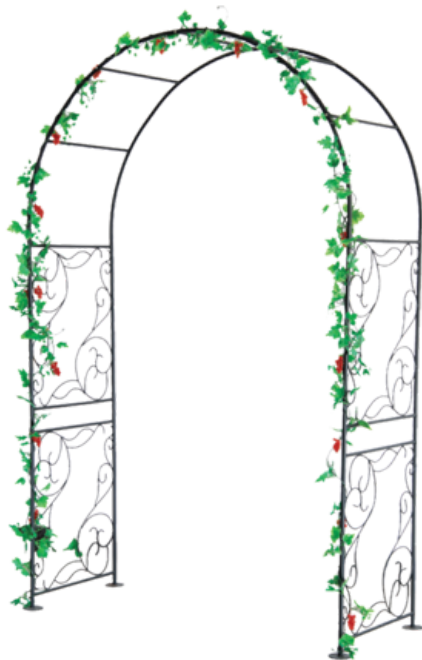

PERGOLA OGRODOWA 135 X 54 X 215 CM *9536**SYMBOL**

PERG-N9536

KOD EAN

5900779809536

RODZAJ PAKOWANIA JEDNOSTKOWEGO

brown carton with color card

PAKOWANIE**Opakowanie Zawartość**

KART 1 szt

Master 1 szt

PKWiU**VAT**

23%

CHARAKTERYSTYKA

Solidna pergola ogrodowa na róże i kwiaty pnące w kształcie łuku z dekoracyjnymi ornamentami. Wykonana z rurek stalowych posłuży przez bardzo wiele sezonów. Malowana proszkowo konstrukcja na kolor czarny pozwoli na przyozdobienie każdego ogrodu, pomagając kwiatom w zdrowym pięciu się, po strukturach pergoli.

- metalowa pergola,
- bardzo solidny element do podtrzymywania roślin pnących,
- rurki metalowe malowane proszkowo,
- kolor czarny
- montaż polega na osadzeniu na sobie kolejnych elementów,
- idealna do zrobienia atrakcyjnego wejścia na działkę,
- wymiary: 135x54x215 cm