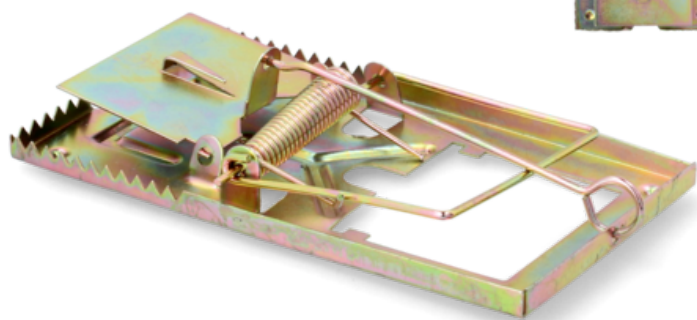

**PUŁAPKA NA MYSZY / SZCZURY METAL 17,5 X 9 CM OPAK=12 SZT  
\*3484****SYMBOL**

SET3484

**KOD EAN**

5901292653484

**RODZAJ PAKOWANIA JEDNOSTKOWEGO**

hangtag

**PAKOWANIE****Opakowanie Zawartość**

Iner	12 szt
KART	120 szt
Master	120 szt

**PKWiU****VAT**

23%

**CHARAKTERYSTYKA**

Metalowa pułapka na myszy wyposażona w czuły mechanizm zatraskowy. Solidna podstawa oraz mocna sprężyna połączona z precyzyjnym haczykiem, przy próbie wyciągnięcia pozostawionej przynęty skutkują zatrzaśnięciem chwytacza i natychmiastową śmiercią gryzonia.

- Tradycyjna pułapka sprężynowa
- Posiada haczyk do umieszczenia przynęty
- Skutecznie chwyta myszy i małe szczury
- Materiał: metalowa
- Rozmiar: 17,5x 9 cm

**INFORMACJE DODATKOWE**

Display=12szt/120 szt w kartonie.

**PRZEZNACZENIE**

Pułapka przeznaczona do likwidacji pojedynczego gryzonia wszędzie tam, gdzie myszy stanowią problem i mogą powodować szkody.

**KARTONY**

Karton	Wysokość	Szerokość	Długość	Waga Brutto
Karton 1	43 cm	26.5 cm	73.5 cm	21.6 kg