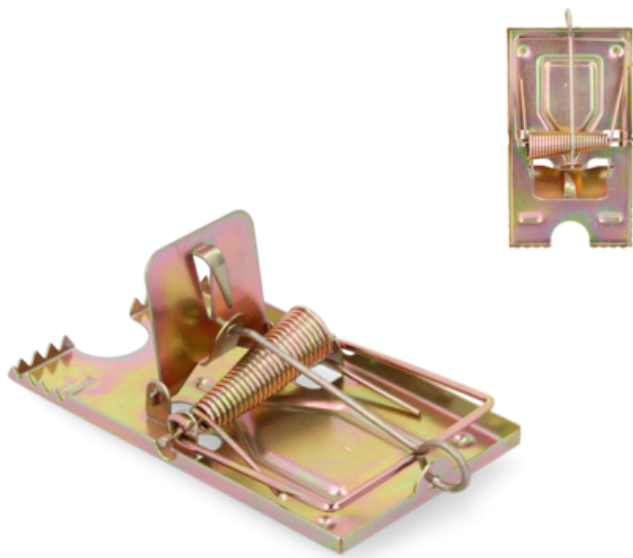

PUŁAPKA NA MYSZY METAL 9 X 5 CM OPAK=36SZT *3491**SYMBOL**

SET3491

KOD EAN

5901292653491

RODZAJ PAKOWANIA JEDNOSTKOWEGO

hangtag

PAKOWANIE**Opakowanie Zawartość**

Iner 36 szt

KART 360 szt

Master 360 szt

PKWiU**VAT**

23%

CHARAKTERYSTYKA

Metalowa pułapka na myszy wyposażona w czuły mechanizm zatraskowy. Solidna podstawa oraz mocna sprężyna połączona z precyzyjnym haczykiem, przy próbie wyciągnięcia pozostawionej przynęty skutkują zatrzaśnięciem chwytacza i natychmiastową śmiercią gryzonia.

- Tradycyjna pułapka sprężynowa
- Posiada haczyk do umieszczenia przynęty
- Skutecznie chwyta myszy i małe szczury
- Materiał: metalowa
- Rozmiar: 9x5 cm

INFORMACJE DODATKOWE

W kartonie 360 sztuk.

PRZEZNACZENIE

Pułapka przeznaczona do likwidacji pojedynczego gryzonia wszędzie tam, gdzie myszy stanowią problem i mogą powodować szkody.

KARTONY

Karton	Wysokość	Szerokość	Długość	Waga Brutto
Karton 1	34 cm	37.5 cm	54 cm	0.05 kg