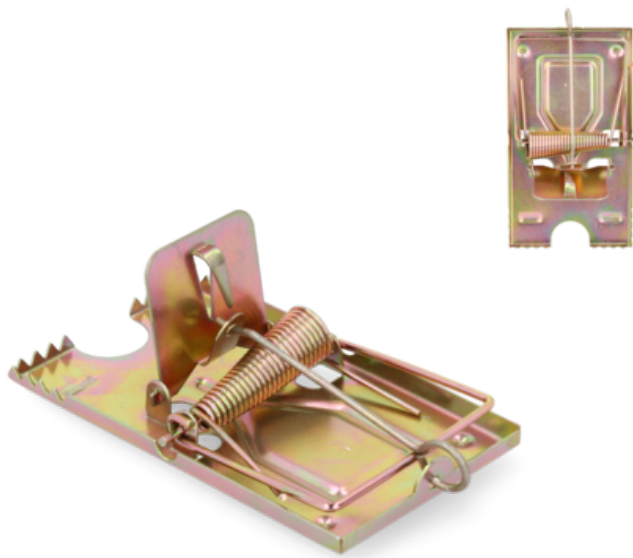

PUŁAPKA NA MYSZY METAL 9 X 5 CM OPAK=36SZT *3491**SYMBOL**

SET3491

KOD EAN

5901292653491

RODZAJ PAKOWANIA JEDNOSTKOWEGO

hangtag

PAKOWANIE**Opakowanie Zawartość**

Iner	36 szt
KART	360 szt
Master	360 szt

PKWiU**VAT**

23%

CHARAKTERYSTYKA

Metalowa pułapka na myszy wyposażona w czuły mechanizm zatraskowy. Solidna podstawa oraz mocna sprężyna połączona z precyzyjnym haczykiem, przy próbie wyciągnięcia pozostawionej przynęty skutkują zatrzaśnięciem chwytacza i natychmiastową śmiercią gryzonia.

- Tradycyjna pułapka sprężynowa
- Posiada haczyk do umieszczenia przynęty
- Skutecznie chwyta myszy i małe szczury
- Materiał: metalowa
- Rozmiar: 9x5 cm

INFORMACJE DODATKOWE

W kartonie 360 sztuk.

PRZEZNACZENIE

Pułapka przeznaczona do likwidacji pojedynczego gryzonia wszędzie tam, gdzie myszy stanowią problem i mogą powodować szkody.

KARTONY

Karton	Wysokość	Szerokość	Długość	Waga Brutto
Karton 1	34 cm	37.5 cm	54 cm	0.05 kg