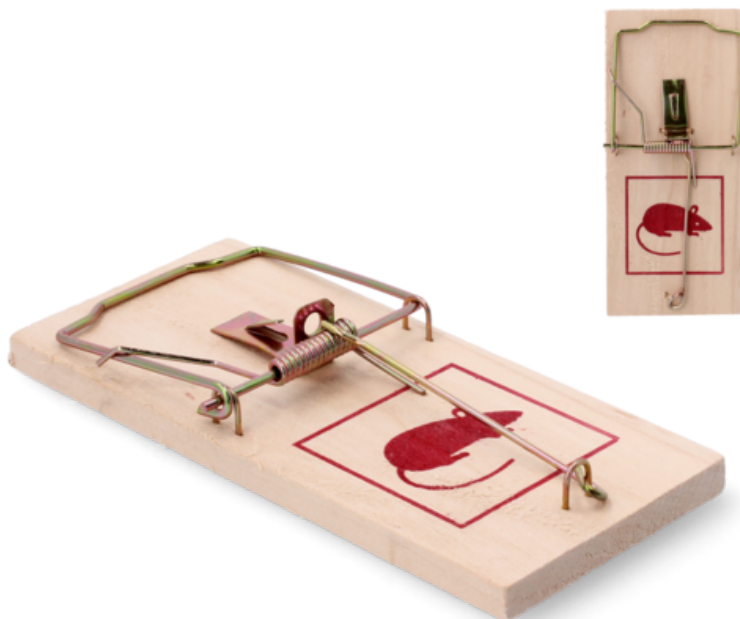

SYMBOL

SET3538

KOD EAN

5901292653538

RODZAJ PAKOWANIA JEDNOSTKOWEGO

hangtag

PAKOWANIE

Opakowanie Zawartość

Iner	40 szt
KART	160 szt
Master	160 szt

PKWiU

VAT

23%

CHARAKTERYSTYKA

Pułapka na myszy przeznaczona jest do szybkiego pozbycia się gryzoni. Wyposażona w mechanizm zatraskowy, który uaktywnia się pod ciężarem metalowej, naciągniętej blaszki.

- Wymiary: 17,5 x 8 cm
- Wykonana z drewna i metalu.

INFORMACJE DODATKOWE

W kartonie 160 sztuk.

PRZEZNACZENIE

Pułapka przeznaczona do likwidacji pojedynczego gryzonia wszędzie tam, gdzie myszy stanowią problem i mogą powodować szkody.