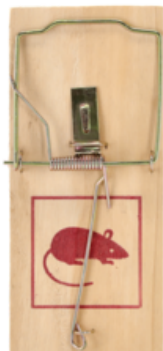

**PUŁAPKA NA MYSZY / SZCZURY DREWNO 17,5 X 8 CM
OPAK=40SZT *3538****SYMBOL**

SET3538

KOD EAN

5901292653538

RODZAJ PAKOWANIA JEDNOSTKOWEGO

hangtag

PAKOWANIE**Opakowanie Zawartość**

Iner	40 szt
KART	160 szt
Master	160 szt

PKWiU**VAT**

23%

CHARAKTERYSTYKA

Pułapka na myszy przeznaczona jest do szybkiego pozbycia się gryzoni. Wyposażona w mechanizm zatraskowy, który uaktywnia się pod ciężarem metalowej, naciągniętej blaszki.

- Wymiary: 17,5 x 8 cm
- Wykonana z drewna i metalu.

INFORMACJE DODATKOWE

W kartonie 160 sztuk.

PRZEZNACZENIE

Pułapka przeznaczona do likwidacji pojedynczego gryzonia wszędzie tam, gdzie myszy stanowią problem i mogą powodować szkody.