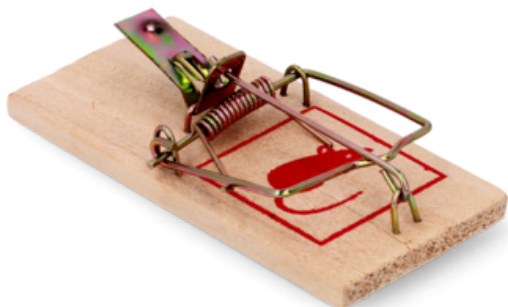

**PUŁAPKA NA MYSZY DREWNO 9,5 X 5 CM OPAK=48SZT \*3545****SYMBOL**

SET3545

**KOD EAN**

5901292653545

**RODZAJ PAKOWANIA JEDNOSTKOWEGO**

hangtag

**PAKOWANIE****Opakowanie Zawartość**

Iner 48 szt

KART 576 szt

Master 576 szt

**PKWiU****VAT**

23%

**CHARAKTERYSTYKA**

Pułapka na myszy przeznaczona jest do szybkiego pozbycia się gryzoni. Wyposażona w mechanizm zatraskowy, który uaktywnia się pod ciężarem metalowej, naciągniętej blaszki.

- Wymiary: 9,5 x 5 cm
- Wykonana z drewna i metalu.

**INFORMACJE DODATKOWE**

W kartonie 576 sztuk.

**PRZEZNACZENIE**

Pułapka przeznaczona do likwidacji pojedynczego gryzonia wszędzie tam, gdzie myszy stanowią problem i mogą powodować szkody.