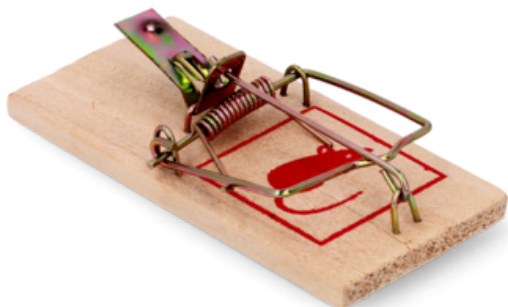

PUŁAPKA NA MYSZY DREWNO 9,5 X 5 CM OPAK=48SZT *3545**SYMBOL**

SET3545

KOD EAN

5901292653545

RODZAJ PAKOWANIA JEDNOSTKOWEGO

hangtag

PAKOWANIE**Opakowanie Zawartość**

Iner	48 szt
KART	576 szt
Master	576 szt

PKWiU**VAT**

23%

CHARAKTERYSTYKA

Pułapka na myszy przeznaczona jest do szybkiego pozbycia się gryzoni. Wyposażona w mechanizm zatraskowy, który uaktywnia się pod ciężarem metalowej, naciągniętej blaszki.

- Wymiary: 9,5 x 5 cm
- Wykonana z drewna i metalu.

INFORMACJE DODATKOWE

W kartonie 576 sztuk.

PRZEZNACZENIE

Pułapka przeznaczona do likwidacji pojedynczego gryzonia wszędzie tam, gdzie myszy stanowią problem i mogą powodować szkody.