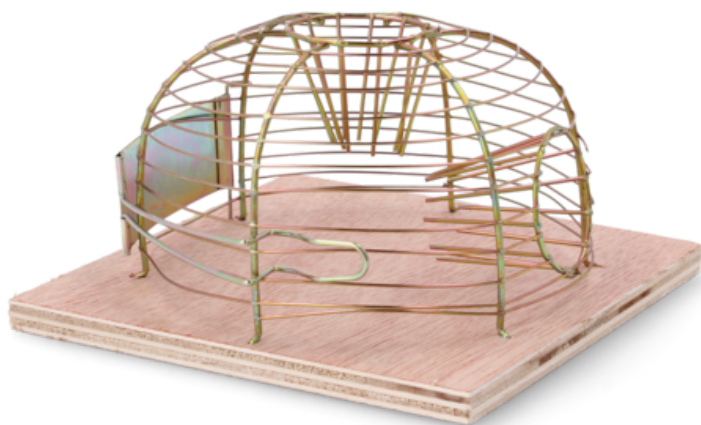

**PUŁAPKA NA MYSZY- ŻYWOŁAPKA 14 X 14 X 5,5 CM OPAK=24SZT
*3606****SYMBOL**

SET3606

KOD EAN

5901292653606

RODZAJ PAKOWANIA JEDNOSTKOWEGO

sticker

PAKOWANIE**Opakowanie Zawartość**

Iner	24 szt
KART	48 szt
Master	48 szt

PKWiU**VAT**

23%

CHARAKTERYSTYKA

Żywołapka to sposób na łapanie nieproszonych gryzoni bez robienia im krzywdy. Pozwala na złapanie gryzonia.

- Wykonana z drewna i metalu.
- Wysokość: 5,5 cm
- Szerokość: 14x14 cm

INFORMACJE DODATKOWE

W kartonie 48 sztuk.

PRZEZNACZENIE

Pułapka na gryzonia.

KARTONY

Karton	Wysokość	Szerokość	Długość	Waga Brutto
Karton 1	52 cm	44.5 cm	49 cm	9.1 kg