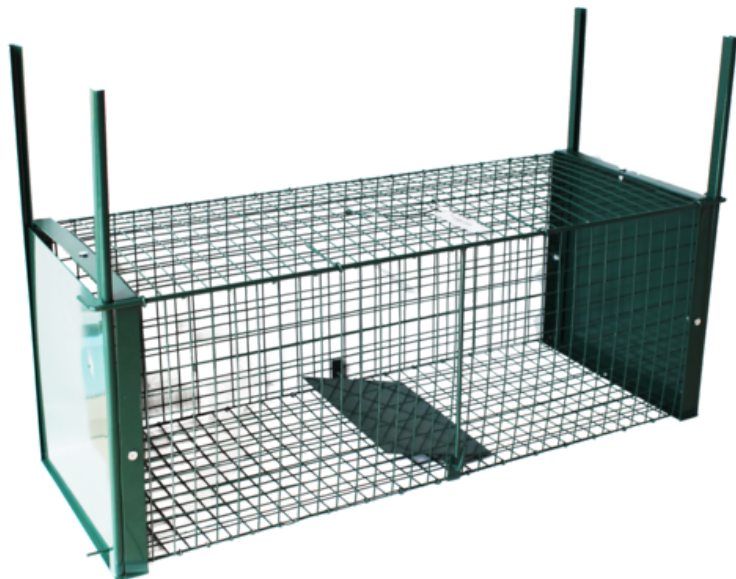

PUŁAPKA NA KUNY / KOTY - ŻYWOŁAPKA 83 X 32 X 32 CM *3840**SYMBOL**

SET3840

KOD EAN

5901292673840

RODZAJ PAKOWANIA JEDNOSTKOWEGO**PAKOWANIE****Opakowanie Zawartość**

KART	1 szt
Master	1 szt

PKWiU**VAT**

23%

CHARAKTERYSTYKA

Żywołapka to wysokiej jakości klatka przeznaczona zarówno do profesjonalnego jak i amatorskiego odławiania zwierząt. Dzięki swojej przemyślanej konstrukcji i bardzo czułowemu mechanizmowi spustowemu, klatki tego typu stanowią najlepszą metodę na problem z takimi zwierzętami jak: szczury, kuny, norki, tchórze, wydry, koty, lisy, bobry czy nawet borsuki. Pułapka została wyposażona w dwa haczyki do zaczepiania zanęty w taki sposób, żeby było to niewidoczne dla odławianego zwierzęcia. Gdy tylko zechce zabrać przynętę uruchomi zapadkę zatrzasnącą pułapkę. Dodatkowo klatka posiada system zamknięć blokujących się drzwiczek - jedne zamykają wejście, a drugie dociskają je uniemożliwiając otwarcie. Klatka jest również zaopatrzona w osłoniętą rączkę, która uniemożliwia zadrapanie przez zwierzę podczas transportu i wygodną w użyciu klapkę do podawania przynęty.

- odporna na niekorzystne warunki atmosferyczne
- kolor: zielony
- wymiary: 83x32x32 cm

INFORMACJE DODATKOWE

W kartonie 1 sztuka.

PRZEZNACZENIE

Pułapka żywołowna dwuwejściowa przeznaczona do odławiania kun, kotów i norek.