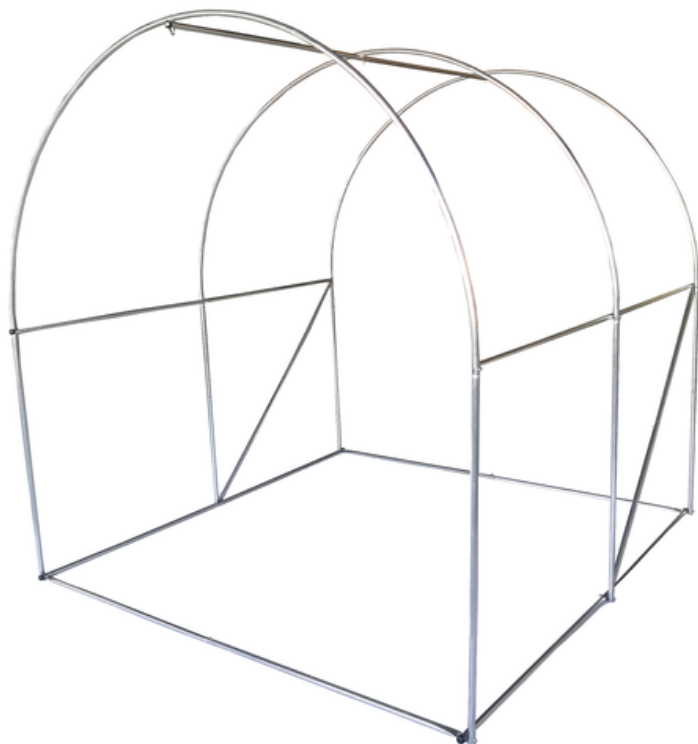

**STELAŻ TUNELU OGRODOWEGO 2 SEGMENTOWEGO 2 X 2M \*0310****SYMBOL**

TUN0310

**KOD EAN**

5900779810310

**RODZAJ PAKOWANIA JEDNOSTKOWEGO**

brown carton with color card

**PAKOWANIE****Opakowanie Zawartość**

KART 1 szt

Master 1 szt

**PKWiU****VAT**

23%

**CHARAKTERYSTYKA**

Stelaż do tunelu foliowego znajduje zastosowanie przy uprawie różnorodnych gatunków roślin w ogródkach działkowych. Stelaż zapewnia statyczną konstrukcję dzięki mocnemu materiałowi. Dzięki ocynkowaniu, stelaż nie ulega procesowi korozji. Dany stelaż stosuje się z różnymi typami folii. Preferujemy połączenie stelażu z folią, pochodzącą z dedykowanej marki ogrodniczej GardenLine.

- rozmiar po złożeniu 2x2x2m
- średnica rurek 19mm, grubość 0,6mm
- ocynkowanie z obydwóch stron
- w zestawie: śruby, łączniki, zaślepki

**INFORMACJE DODATKOWE**

przyspieszy i poprawi wydajność plonów i stworzy odpowiedni mikroklimat dla upraw

**PRZEZNACZENIE**

ochrona roślin przed niekorzystnymi warunkami atmosferycznymi

**KARTONY**

Karton	Wysokość	Szerokość	Długość	Waga Brutto
Karton 1	10.5 cm	35 cm	109 cm	8.45 kg