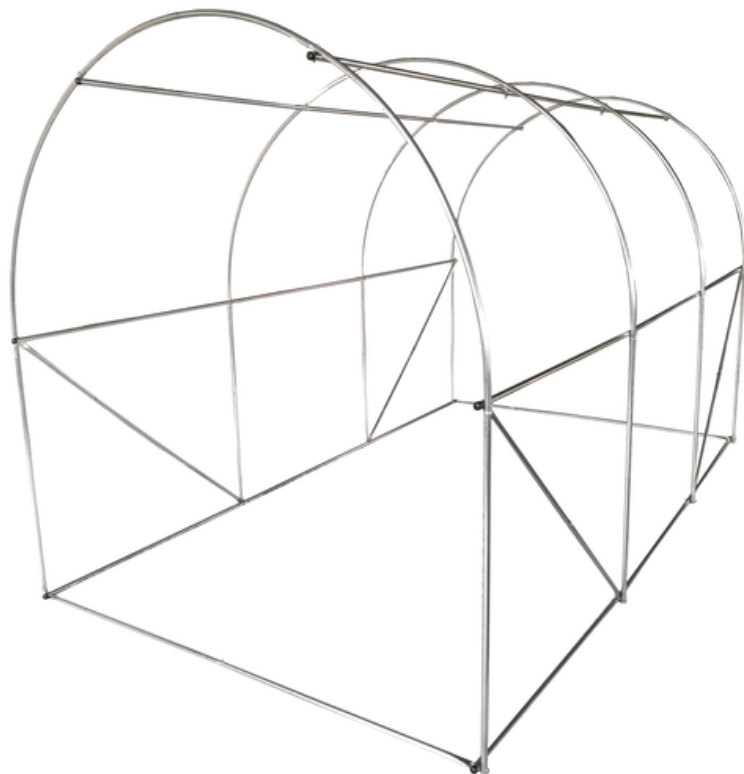

**STELAŻ TUNELU OGRODOWEGO 3 SEGMENTOWEGO 3 X 2M \*0327****SYMBOL**

TUN0327

**KOD EAN**

5900779810327

**RODZAJ PAKOWANIA JEDNOSTKOWEGO**

brown carton with color card

**PAKOWANIE****Opakowanie Zawartość**

KART 1 szt

Master 1 szt

**PKWiU****VAT**

23%

**CHARAKTERYSTYKA**

Stelaż do tunelu foliowego znajduje zastosowanie przy uprawie różnorodnych gatunków roślin w ogródkach działkowych. Stelaż zapewnia statyczną konstrukcję dzięki mocnemu materiałowi. Dzięki ocynkowaniu stelaż nie ulega procesowi korozji. Dany stelaż stosuje się z różnymi typami folii. Preferujemy połączenie stelażu z folią, pochodzącą z dedykowanej marki ogrodniczej GardenLine.

- rozmiar po złożeniu 3x2x2m
- średnica rurek 19mm, grubość 0,6mm
- 2 górne rurki
- ocynkowane z obydwóch stron
- w zestawie: śruby, łączniki, zaślepki

**INFORMACJE DODATKOWE**

przyspieszy i poprawi wydajność plonów i stworzy odpowiedni mikroklimat dla upraw

**PRZEZNACZENIE**

ochrona roślin przed niekorzystnymi warunkami atmosferycznymi

**KARTONY**

Karton	Wysokość	Szerokość	Długość	Waga Brutto
Karton 1	15 cm	35 cm	107 cm	12 kg