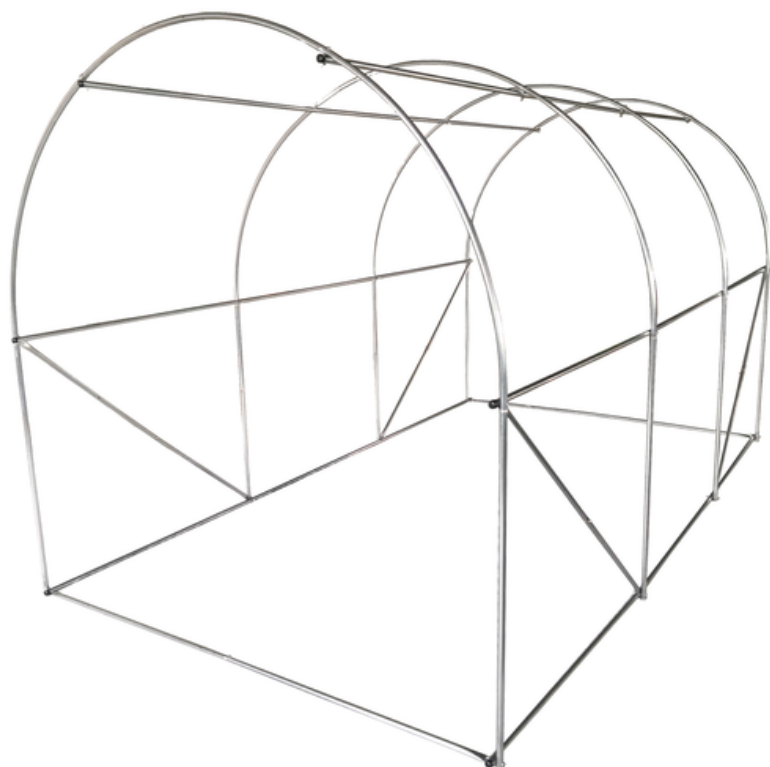

**STELAŻ TUNELU OGRODOWEGO 3 SEGMENTOWEGO 3,5 X 2M
*0334****SYMBOL**

TUN0334

KOD EAN

5900779810334

RODZAJ PAKOWANIA JEDNOSTKOWEGO

brown carton with color card

PAKOWANIE**Opakowanie Zawartość**

KART 1 szt

Master 1 szt

PKWiU**VAT**

23%

CHARAKTERYSTYKA

Stelaż do tunelu foliowego znajduje zastosowanie przy uprawie różnorodnych gatunków roślin w ogródkach działkowych. Stelaż zapewnia statyczną konstrukcję dzięki mocnemu materiałowi. Dzięki ocynkowaniu stelaż nie ulega procesowi korozji. Dany stelaż stosuje się z różnymi typami folii. Preferujemy połączenie stelażu z folią, pochodzącą z dedykowanej marki ogrodniczej GardenLine.

- rozmiar po złożeniu 3,5x2x2m
- średnica rurek 19 mm, grubość 0,6mm
- 2 górne rurki
- ocynkowane z obydwóch stron
- w zestawie: śruby, łączniki, zaślepki

INFORMACJE DODATKOWE

przyspieszy i poprawi wydajność plonów i stworzy odpowiedni mikroklimat dla upraw

PRZEZNACZENIE

ochrona roślin przed niekorzystnymi warunkami atmosferycznymi

KARTONY

Karton	Wysokość	Szerokość	Długość	Waga Brutto
Karton 1	14.5 cm	33.5 cm	122.5 cm	15.2 kg