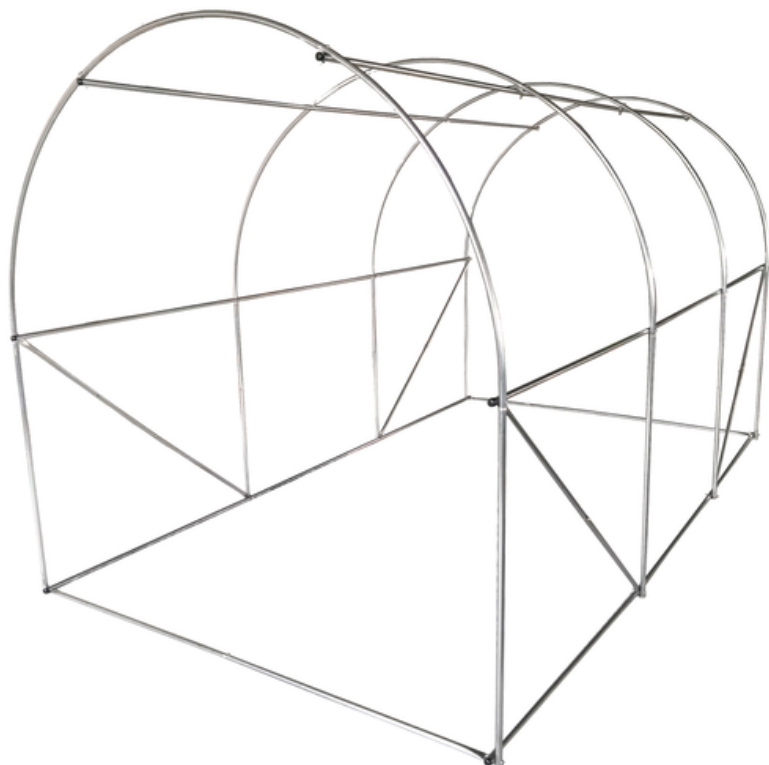

**STELAŻ TUNELU OGRODOWEGO 3 SEGMENTOWEGO 3,5 X 2M  
\*0334****SYMBOL**

TUN0334

**KOD EAN**

5900779810334

**RODZAJ PAKOWANIA JEDNOSTKOWEGO**

brown carton with color card

**PAKOWANIE****Opakowanie Zawartość**

KART	1 szt
Master	1 szt

**PKWiU****VAT**

23%

**CHARAKTERYSTYKA**

Stelaż do tunelu foliowego znajduje zastosowanie przy uprawie różnorodnych gatunków roślin w ogródkach działkowych. Stelaż zapewnia statyczną konstrukcję dzięki mocnemu materiałowi. Dzięki ocynkowaniu stelaż nie ulega procesowi korozji. Dany stelaż stosuje się z różnymi typami folii. Preferujemy połączenie stelażu z folią, pochodzącą z dedykowanej marki ogrodniczej GardenLine.

- rozmiar po złożeniu 3,5x2x2m
- średnica rurek 19 mm, grubość 0,6mm
- 2 górne rurki
- ocynkowane z obydwóch stron
- w zestawie: śruby, łączniki, zaślepki

**INFORMACJE DODATKOWE**

przyspieszy i poprawi wydajność plonów i stworzy odpowiedni mikroklimat dla upraw

**PRZEZNACZENIE**

ochrona roślin przed niekorzystnymi warunkami atmosferycznymi

**KARTONY**

Karton	Wysokość	Szerokość	Długość	Waga Brutto
Karton 1	14.5 cm	33.5 cm	122.5 cm	15.2 kg