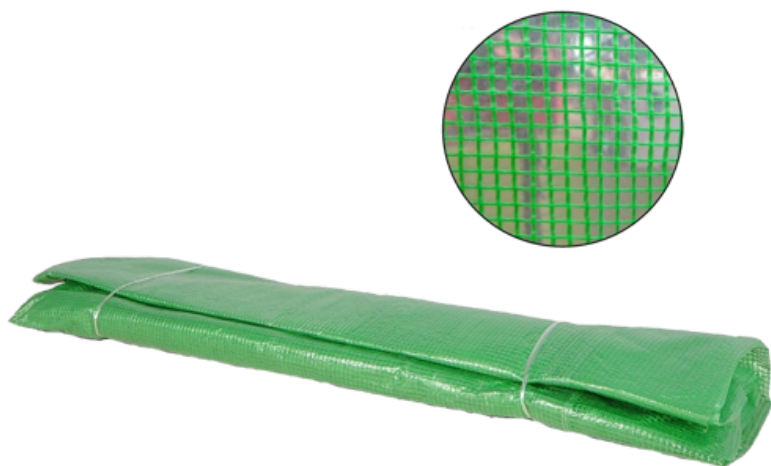

FOLIA ZBROJONA DO TUNELU OGRODOWEGO 3X2M *5637**SYMBOL**

TUN5637

KOD EAN

5901292695637

RODZAJ PAKOWANIA JEDNOSTKOWEGO

brown carton with color card

PAKOWANIE**Opakowanie Zawartość**

KART 1 szt

Master 1 szt

PKWiU**VAT**

23%

CHARAKTERYSTYKA

Folia/powłoka na tunel znajduje zastosowanie przy uprawie różnorodnych gatunków roślin w ogródkach działkowych. Folia pozwala na utrzymywanie wewnątrz stałej temperatury oraz ochronę przed niekorzystnymi czynnikami atmosferycznymi, gdy pogoda potrafi być kapryśna, a noce bywają chłodne.

- Pasuje do tunelu: 3 x 2 x 2 m,
- Materiał : folia PE 140g/m2 z filtrem UV4,
- Zielona siatka PP wtopiona w powłokę folii chroni przez rozerwaniem,
- Kołnierz ziemny (zabezpiecza przed dostaniem się niechcianych szkodników oraz stabilizuje konstrukcję),
- 6 okien na rzepy z moskitierami (mocowane na solidny pasku),
- Szerokie rolowane drzwi zamykane na zamek błyskawiczny (umożliwiają szybki i łatwy dostęp do wnętrza tunelu),
- Odporna na warunki atmosferyczne,
- Zestaw do samodzielnego montażu
- Wymiary drzwi: W 0.8 x H 1.8m

INFORMACJE DODATKOWE

przyspieszy i poprawi wydajność plonów i stworzy odpowiedni mikroklimat dla upraw

PRZEZNACZENIE

ochrona roślin przed niekorzystnymi warunkami atmosferycznymi

KARTONY

Karton	Wysokość	Szerokość	Długość	Waga Brutto
Karton 1	9.5 cm	31 cm	91 cm	5 kg