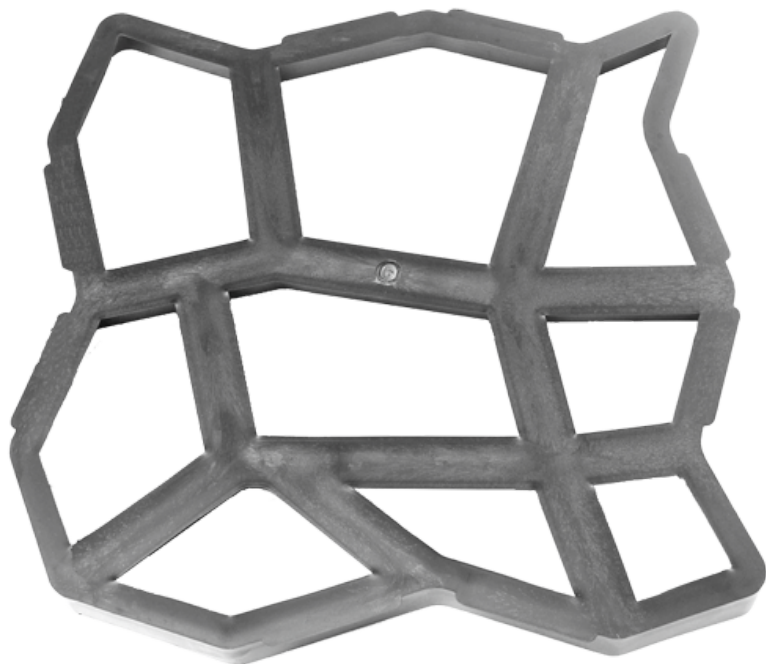

**FORMA DO KOSTKI BRUKOWEJ 45 X 45 X 4,5 CM \*6284****SYMBOL**

UNI6284

**KOD EAN**

5901292686284

**RODZAJ PAKOWANIA JEDNOSTKOWEGO****PAKOWANIE****Opakowanie Zawartość**

KART 6 szt

Master 6 szt

**PKWiU****VAT**

23%

**CHARAKTERYSTYKA**

- Wykonana z wysokiej jakości plastiku, odpornego na pęknięcia
- Wielokrotnego użytku
- Wiele możliwości dopasowania i tworzenia chodników według własnego pomysłu
- Posiada wyprofilowany rant dzięki któremu górne krawędzie kostki świetnie imitują prawdziwy bruk
- Proste w obsłudze
- Popularny kształt
- Długość - 43 cm
- Szerokość - 42,5 cm
- Wysokość - 4 cm
- Materiał - Wzmacniany polipropylen

**INFORMACJE DODATKOWE**

1. Przygotować teren usuwając zbędną wierzchnią warstwę ziemi. 2. Wyrównać podłoże np. piaskiem lub suchym betonem i w miarę możliwość dobrze ubić. 3. Wymieszać plastyczną mieszankę betonową, za pomocą odpowiednich barwników można uzyskać pożądany kolor. 4. Ustawić formę na podłożu i wypoziomować. 5. Następnym krokiem jest wypełnienie mieszanki betonem oraz odpowiednie jej zawibrowanie. 6. Po odczekaniu kilku minut należy zdjąć matrycę oraz wyrównać krawędzie np szpachelką. 7. Do uzyskania pożądanego chodnika należy powtarzać kroki

**PRZEZNACZENIE**

Forma do produkcji własnej kostki brukowej.

poprzez dokładanie kolejnych elementów 8. Po wyschnięciu całości, szczeliny obsypać piaskiem oraz wyrównać krawędzie