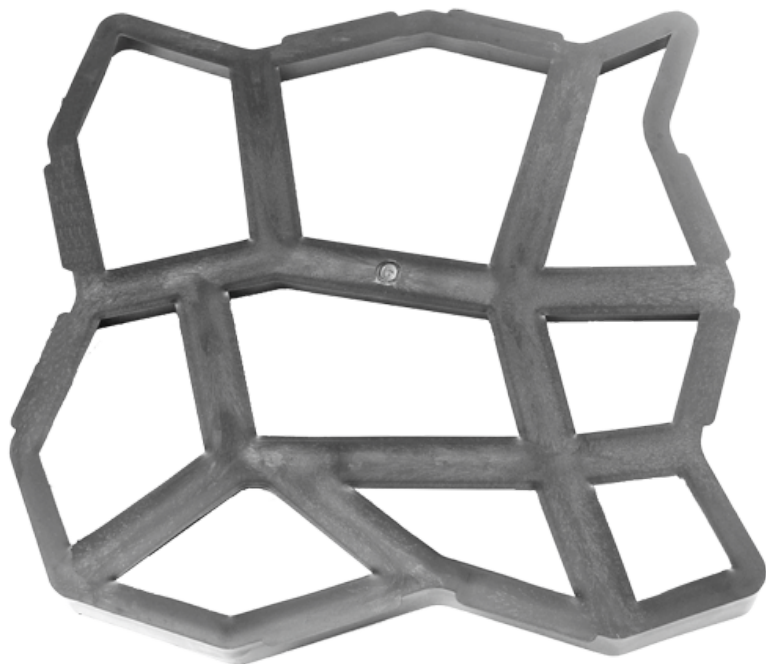

FORMA DO KOSTKI BRUKOWEJ 43 X 42,5 X 4 CM *6284**SYMBOL**

UNI6284

KOD EAN

5901292686284

RODZAJ PAKOWANIA JEDNOSTKOWEGO**PAKOWANIE****Opakowanie Zawartość**

KART 6 szt

Master 6 szt

PKWiU**VAT**

23%

CHARAKTERYSTYKA

- Wykonana z wysokiej jakości plastiku, odpornego na pęknięcia
- Wielokrotnego użytku
- Wiele możliwości dopasowania i tworzenia chodników według własnego pomysłu
- Posiada wyprofilowany rant dzięki któremu górne krawędzie kostki świetnie imitują prawdziwy bruk
- Proste w obsłudze
- Popularny kształt
- Długość - 43 cm
- Szerokość - 42,5 cm
- Wysokość - 4 cm
- Materiał - Wzmacniany polipropylen

INFORMACJE DODATKOWE

1. Przygotować teren usuwając zbędną wierzchnią warstwę ziemi. 2. Wyrównać podłoże np. piaskiem lub suchym betonem i w miarę możliwość dobrze ubić. 3. Wymieszać plastyczną mieszankę betonową, za pomocą odpowiednich barwników można uzyskać pożądany kolor. 4. Ustawić formę na podłożu i wypoziomować. 5. Następnym krokiem jest wypełnienie mieszanki betonem oraz odpowiednie jej zawibrowanie. 6. Po odczekaniu kilku minut należy zdjąć matrycę oraz wyrównać krawędzie np szpachelką. 7. Do uzyskania pożądanego chodnika należy powtarzać kroki

PRZEZNACZENIE

Forma do produkcji własnej kostki brukowej.

poprzez dokładanie kolejnych elementów 8. Po wyschnięciu całości, szczeliny obsypać piaskiem oraz wyrównać krawędzie

KARTONY

Karton	Wysokość	Szerokość	Długość	Waga Brutto
Karton 1	30 cm	43 cm	44 cm	1 kg