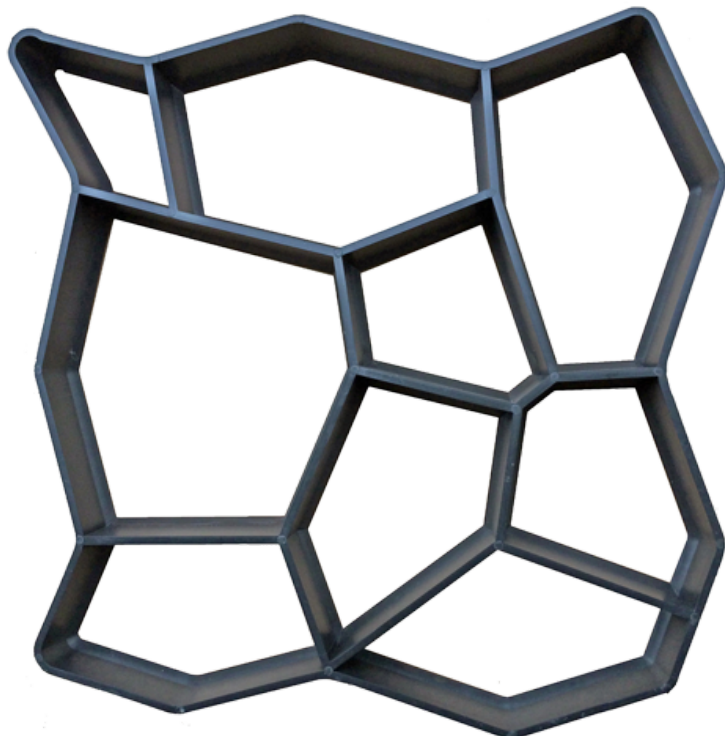

FORMA DO KOSTKI BRUKOWEJ 50 X 50 X 4,5 CM *6291**SYMBOL**

UNI6291

KOD EAN

5901292686291

RODZAJ PAKOWANIA JEDNOSTKOWEGO**PAKOWANIE****Opakowanie Zawartość**

KART 6 szt

Master 6 szt

PKWiU**VAT**

23%

CHARAKTERYSTYKA

- Wykonana z wysokiej jakości plastiku, odpornego na pęknięcia
- Wielokrotnego użytku
- Wiele możliwości dopasowania i tworzenia chodników według własnego pomysłu
- Posiada wyprofilowany rant dzięki któremu górne krawędzie kostki świetnie imitują prawdziwy bruk.
- Proste w obsłudze
- Popularny kształt
- Długość - 50 cm
- Szerokość - 50 cm
- Wysokość - 4,5 cm
- Materiał - Wzmacniany polipropylen

INFORMACJE DODATKOWE

1. Przygotować teren usuwając zbędną wierzchnią warstwę ziemi. 2. Wyrównać podłoże np. piaskiem lub suchym betonem i w miarę możliwość dobrze ubić. 3. Wymieszać plastyczną mieszankę betonową, za pomocą odpowiednich barwników można uzyskać pożądany kolor. 4. Ustawić formę na podłożu i wypoziomować. 5. Następnym krokiem jest wypełnienie mieszanki betonem oraz odpowiednie jej zawibrowanie. 6. Po odczekaniu kilku minut należy zdjąć matrycę oraz wyrównać krawędzie np szpachelką. 7. Do uzyskania pożądanego chodnika należy powtarzać kroki

PRZEZNACZENIE

Forma do produkcji własnej kostki brukowej. W kartonie 6 sztuk.

poprzez dokładanie kolejnych elementów 8. Po wyschnięciu całości, szczeliny obsypać piaskiem oraz wyrównać krawędzie

KARTONY

Karton	Wysokość	Szerokość	Długość	Waga Brutto
Karton 1	36 cm	52 cm	52 cm	1 kg