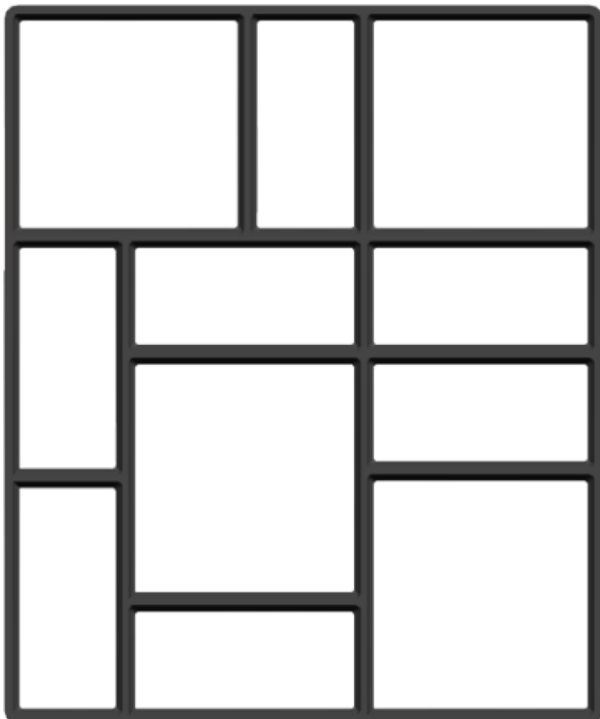

FORMA DO KOSTKI BRUKOWEJ 45 X 40 X 4 CM *6314**SYMBOL**

UNI6314

KOD EAN

5901292686314

RODZAJ PAKOWANIA JEDNOSTKOWEGO**PAKOWANIE****Opakowanie Zawartość**

KART 6 szt

Master 6 szt

PKWiU**VAT**

23%

CHARAKTERYSTYKA

- Wykonana z wysokiej jakości plastiku, odpornego na pęknięcia
- Wielokrotnego użytku
- Wiele możliwości dopasowania i tworzenia chodników według własnego pomysłu
- Posiada wyprofilowany rant dzięki któremu górne krawędzie kostki świetnie imitują prawdziwy bruk
- Proste w obsłudze
- Popularny kształt
- Układanie własnego chodnika sprawia wiele frajdy oraz satysfakcji
- Długość - 45cm
- Szerokość - 40cm
- Wysokość - 4cm
- Materiał - Wzmacniany polipropylen

INFORMACJE DODATKOWE

1. Przygotować teren usuwając zbędną wierzchnią warstwę ziemi. 2. Wyrównać podłoże np. piaskiem lub suchym betonem i w miarę możliwość dobrze ubić. 3. Wymieszać plastyczną mieszankę betonową, za pomocą odpowiednich barwników można uzyskać pożądany kolor. 4. Ustawić formę na podłożu i wypoziomować. 5. Następnym krokiem jest wypełnienie mieszanki betonem oraz odpowiednie jej zawibrowanie. 6. Po odczekaniu kilku minut należy zdjąć matrycę oraz wyrównać krawędzie np szpachelką. 7. Do uzyskania