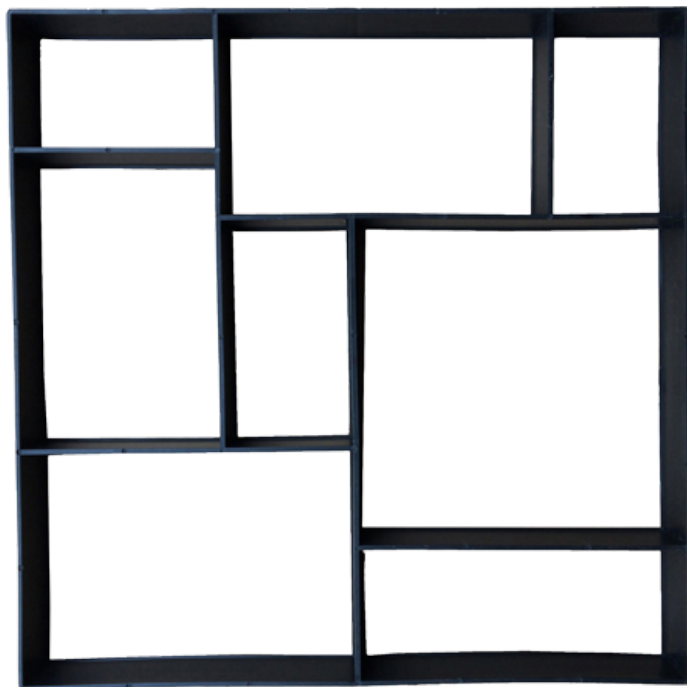

FORMA DO KOSTKI BRUKOWEJ 51,5 X 51 X 4,5 CM *6321**SYMBOL**

UNI6321

KOD EAN

5901292686321

RODZAJ PAKOWANIA JEDNOSTKOWEGO**PAKOWANIE****Opakowanie Zawartość**

KART 6 szt

Master 6 szt

PKWiU**VAT**

23%

CHARAKTERYSTYKA

- Wykonana z wysokiej jakości plastiku, odpornego na pęknięcia
- Wielokrotnego użytku
- Wiele możliwości dopasowania i tworzenia chodników według własnego pomysłu
- Posiada wyprofilowany rant dzięki któremu górne krawędzie kostki świetnie imitują prawdziwy bruk
- Proste w obsłudze
- Popularny kształt
- Układanie własnego chodnika sprawia wiele frajdy oraz satysfakcji
- Długość - 51,5cm
- Szerokość - 51 cm
- Wysokość - 4,5cm
- Materiał - Wzmacniany polipropylen

INFORMACJE DODATKOWE

1. Przygotować teren usuwając zbędną wierzchnią warstwę ziemi. 2. Wyrównać podłoże np. piaskiem lub suchym betonem i w miarę możliwość dobrze ubić. 3. Wymieszać plastyczną mieszankę betonową, za pomocą odpowiednich barwników można uzyskać pożądany kolor. 4. Ustawić formę na podłożu i wypoziomować. 5. Następnym krokiem jest wypełnienie mieszanki betonem oraz odpowiednie jej zawibrowanie. 6. Po odczekaniu kilku minut należy zdjąć matrycę oraz wyrównać krawędzie np szpachelką. 7. Do uzyskania

PRZEZNACZENIE

Forma do produkcji własnej kostki brukowej. W kartonie 6 sztuk.

pożądanego chodnika należy powtarzać kroki poprzez dokładanie kolejnych elementów 8. Po wyschnięciu całości, szczeliny obsypać piaskiem oraz wyrównać krawędzie